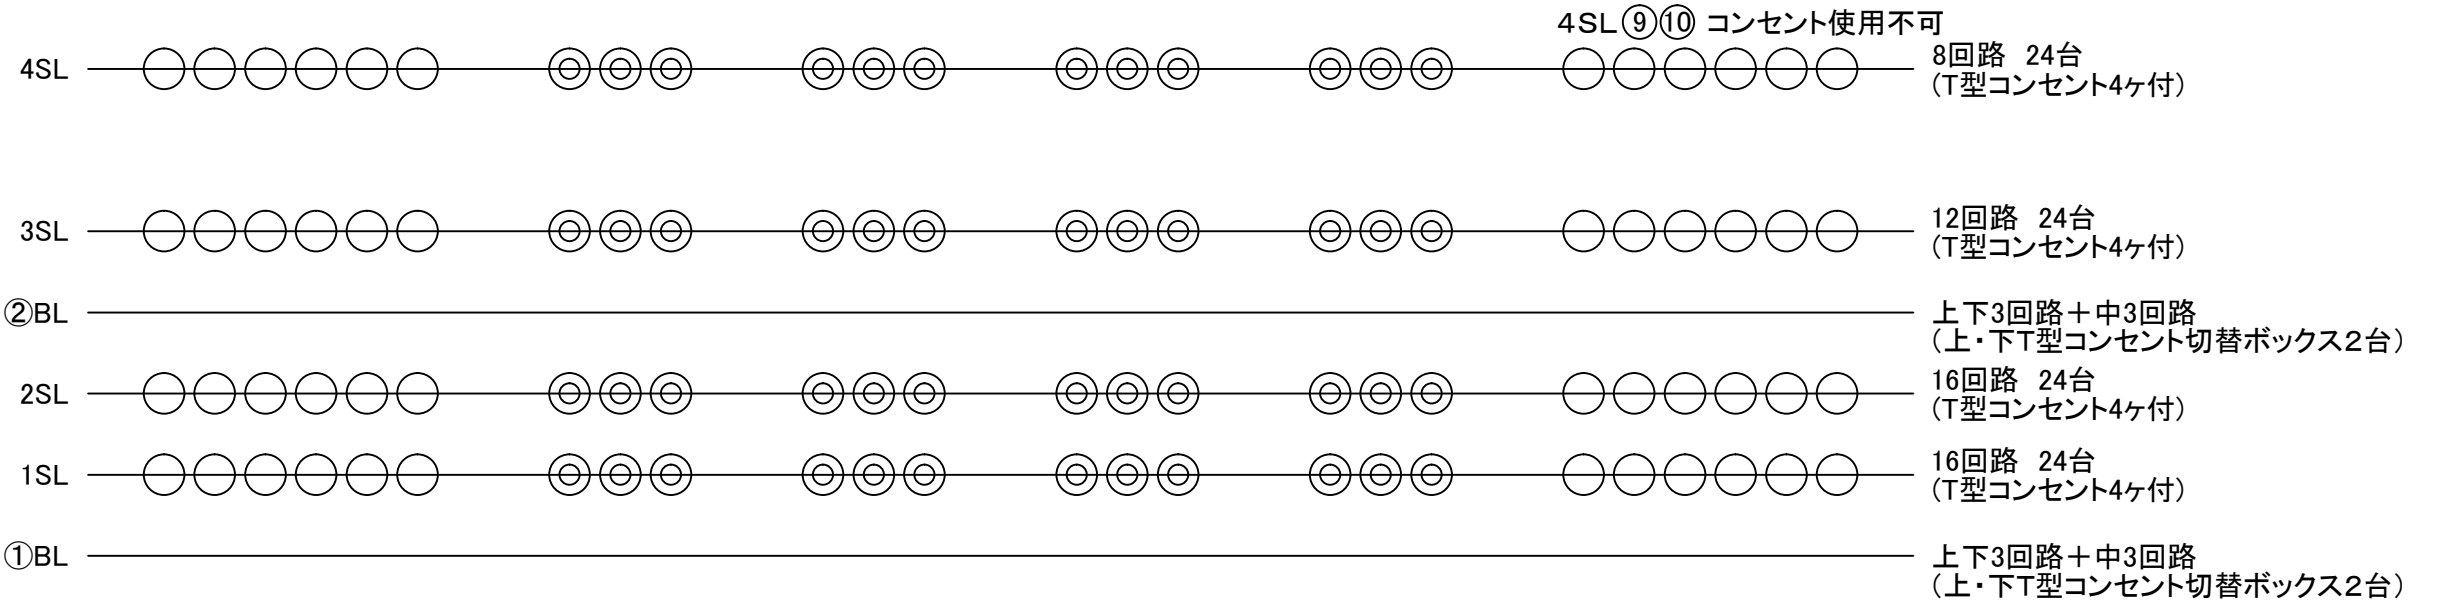

# 足利市民会館舞台照明回路図

アップーホリゾントライト500Wハロゲンフラット 12回路(1色18枚) #71,72,78,59,22,40

トップスポットライト1kW平凸レンズ 3回路7台

シーリングライト1kW平凸レンズ 16回路32台