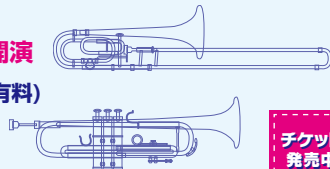

市民プラザ音楽祭2018

パッソ・ア・パッソ&グラデボーレ「時代」

7/1 (日) 午後2時開演

■全席自由 500円 ※未就学児は無料。

■足利市民プラザ・文化ホール

曲目 _____
時は流れても、青春時代
少年時代、赤とんぼ
昭和～平成を唄う

チケット
発売中

足利市民会館・専属プロフェッショナル芸術団体 足利ミュージカル

第5回定期公演

里見八犬伝

出演 足利ミュージカル劇団員・準団員

7/8 (日) 午後2時開演

■全席指定
S席：3,000円 (Ⓢ2,700円)
A席：2,500円 (Ⓢ2,250円)
ユースチケット (25歳以下)：1,000円 (Ⓢ900円)
■足利市民会館・大ホール1階指定エリア

主な
音
演

託児
サービス
あり

チケット
発売中

親子deおたのしみ会 「パネルシアターとアニメ映画」

●「紙ひこき」の出演によるうたとパネルシアター ●映画会「ホシガリ姫の冒険」

7/8 (日) 午前10時30分開演
(午前11時40分終了予定)

■入場無料
※未就学児(3歳以上)及び小学校低学年の児童と保護者対象

■足利市民プラザ・小ホール

足利フラフェスティバル2018

市内外で活動するフラダンス・タヒチアンダンスの発表

パート1 7/14 (土) 午前10時開演
(午後6時30分終了予定)
パート2 7/15 (日) 午前10時開演
(午後6時30分終了予定)

■全席自由 600円(小学生以上有料)

※販売はパート別です。

■足利市民プラザ・文化ホール

チケット
発売中

第47回 吹奏楽フェスティバル

足利市・佐野市の小・中学校・高校・大学生及び一般の吹奏楽の演奏会

7/15 (日) 午前10時開演

■全席自由 600円(小学生以上有料)

※未就学児入場無料

■足利市民会館・大ホール

チケット
発売中

宇崎竜童 弾き語りライブ 2018

7/16 (月・祝) 午後3時開演

■全席指定 6,500円 (Ⓢ6,300円)

※当日500円増 ※未就学児の入場はできません。

■足利市民プラザ・文化ホール

チケット
発売中

足利市民会館・専属プロフェッショナル芸術団体

足利 カンマーオーケスター 第12回定期演奏会

指揮：工藤俊幸 管弦楽：足利 カンマーオーケスター

7/20 (金) 午後7時開演

■全席指定 ※未就学児の入場はできません。

一般 3,000円 (Ⓢ2,700円)

※一般のみ3人以上で購入した場合 1人2,400円(市民会館のみ取扱い)

ユースチケット (25歳以下) 1,000円 (Ⓢ900円)

■足利市民会館・大ホール

曲目 ベートーヴェン作曲 「プロメテウスの創造物」序曲
ブラームス作曲 ハイジンの主題による変奏曲
シューマン作曲 交響曲第4番 二短調

託児
サービス
あり

チケット
発売中

ダンスカーニバル2018

フォークダンス・リズムダンス
ジャズダンス・よさこい・キッズダンス など

7/29 (日) 午後1時開演
(午後5時終了予定)

■全席自由 600円(小学生以上有料)

■足利市民プラザ・文化ホール

チケット
発売中

足利市民会館・専属プロフェッショナル芸術団体「足利オペラ・リリカ」

絆コンサート ～祈りの日に込める 平和への願い～

曲目 ブッチーニ作曲 オペラ<トスカ>より
ハイライトコンサート
日本歌曲 ほか

8/9 (木) 午後5時30分開演

■全席自由 一般 1,500円 (Ⓢ1,350円)

ユースチケット (25歳以下) 500円

■足利市民会館・小ホール

出演 ピアノ演奏：清水 綾
大隅智佳子、内山信吾、小田知希
足利市民オペラ合唱団

託児
サービス
あり

チケット
発売中

足利市民プラザ付属 シニア劇団「燦 SAN」 第7回定期公演 土の中の教師たち

作 阿部順 脚色・演出 加納朋之(文学座) 制作 佐藤尚子(青年劇場)

出演者 足利市民プラザ付属シニア劇団「燦 SAN」 団員